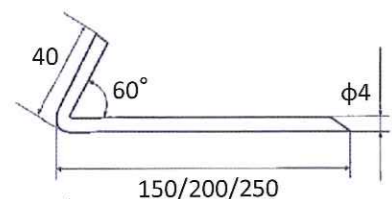

補助資材

品名	品名	出荷規格	備考
専用目串	L型目串 L=150	800本	砂利下敷きの場合は、1本/m ² 目安 通常敷きの場合は、3~4本/m ² 目安
	L型目串 L=200	600本	
	L型目串 L=250	500本	
	U型目串 L=150	50本/700本	
	U型目串 L=200	50本/500本	
	U型目串 L=250	50本/400本	
	M型目串 L=250	300本	
	デカピン φ5×150	500本	
	サブアンカー φ9×200	200本	
硬質プラスチックピン L=150	50本		
目串補助	異形鉄筋アンカー D10×400	50本	0.5~1.0本/m ² 目安
接着剤	ワッシャー φ60	50枚/500枚	アンカーとセット使用
テープ	ハイボン1530	15kg缶	400~500g/m ² 目安
	ボナタイトM-35RF	3kg/15kg缶	
テープ	マルチ用テープ 10cm×50m巻	1巻	濃緑色/茶色 濃緑色
	KOMAテープ 10cm×50m巻	1巻	

- *1 施工条件により、目串使用本数が変動することがあります。
- *2 パワーマルチ工法「NETIS(SK-000011-V)」の採用により目串本数は削減できます。

■L型目串

■デカピン(大頭釘)

■M型目串

■U型目串

■異形鉄筋アンカー

■サブアンカー

(寸法表示: mm)