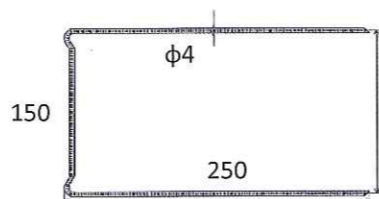

補助資材

品名	品名	出荷規格	備考
専用目串	L型目串 L=150	800本	砂利下敷きの場合は、1本/m²目安 通常敷きの場合は、3~4本/m²目安
	L型目串 L=200	600本	
	L型目串 L=250	500本	
	U型目串 L=150	50本/700本	
	U型目串 L=200	50本/500本	
	U型目串 L=250	50本/400本	
	M型目串 L=250	300本	
	デカピン φ5×150	500本	
	サブアンカー φ9×200	200本	
硬質プラスチックピン L=150	50本		
目串補助	異形鉄筋アンカー D10×400	50本	0.5~1.0本/m²目安
接着剤	ワッシャー φ60	50枚/500枚	アンカーとセット使用
テープ	ハイボン1530	15kg缶	400~500g/m²目安
	ボナタイトM-35RF	3kg/15kg缶	
テープ	マルチ用テープ 10cm×50m巻	1巻	濃緑色/茶色 濃緑色
	KOMAテープ 10cm×50m巻	1巻	

- *1 施工条件により、目串使用本数が変動することがあります。
- *2 パワーマルチ工法「NETIS(SK-000011-V)」の採用により目串本数は削減できます。

■L型目串

■デカピン(大頭釘)

■M型目串

■U型目串

■異形鉄筋アンカー

■サブアンカー

(寸法表示: mm)

小泉製麻の防草シート

製造元

小泉製麻株式会社

URL: <http://www.koizumiseima.co.jp>

本社: 神戸市灘区新在家南町1丁目2番1号

TEL.078-841-9347 FAX.078-841-9349

東京支店: 東京都新宿区市谷砂土原町2丁目7番15号

市ヶ谷ガーデンプラザビル1F

TEL.03-5227-5325 FAX.03-5227-5328

お問い合わせ先

2016..5.1000

※製品の仕様は予告なく変更することがございますのでご了承下さい。
※製造ロットにより、シートの風合いや色が若干異なる場合がございますが、物性値等への影響はございません。