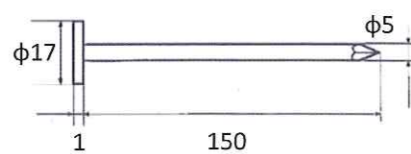

補助資材

品名	品名	出荷規格	備考
専用目串	L型目串 L=150	800本	砂利下敷きの場合は、1本/m ² 目安 通常敷きの場合は、3~4本/m ² 目安
	L型目串 L=200	600本	
	L型目串 L=250	500本	
	U型目串 L=150	50本/700本	
	U型目串 L=200	50本/500本	
	U型目串 L=250	50本/400本	
	M型目串 L=250	300本	
	デカピン φ5×150	500本	
	サブアンカー φ9×200	200本	
硬質プラスチックピン L=150	50本		
目串補助	異形鉄筋アンカー D10×400	50本	0.5~1.0本/m ² 目安
接着剤	ワッシャー φ60	50枚/500枚	アンカーとセット使用
テープ	ハイボン1530	15kg缶	400~500g/m ² 目安
	ボナタイトM-35RF	3kg/15kg缶	
テープ	マルチ用テープ 10cm×50m巻	1巻	濃緑色/茶色 濃緑色
	KOMAテープ 10cm×50m巻	1巻	

- *1 施工条件により、目串使用本数が変動することがあります。
- *2 パワーマルチ工法「NETIS(SK-000011-V)」の採用により目串本数は削減できます。

■L型目串

■デカピン(大頭釘)

■M型目串

■U型目串

■異形鉄筋アンカー

■サブアンカー

(寸法表示: mm)