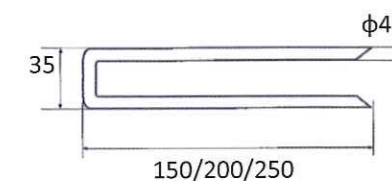

- *1 施工条件により、目串使用本数が変動することがあります。
- *2 パワーマルチ工法「NETIS(SK-000011-V)」の採用により目串本数は削減できます。

■L型目串

■デカピン(大頭釘)

■M型目串

■U型目串

■異形鉄筋アンカー

■サブアンカー

(寸法表示: mm)

TEL.03-5227-5325 FAX.03-5227-5328

お問い合わせ先

2016..5.1000

※製品の仕様は予告なく変更することがございますのでご了承下さい。
※製造ロットにより、シートの風合いや色が若干異なる場合がございますが、物性値等への影響はございません。

製品名	幅(cm)	長さ(m)	色目	厚み(mm)	重量(g/m ²)	遮光率(%)	引張強度(N/5cm)縦/横	透水係数(cm/sec)	素材
KOMA100 EX	100/200	50/200	グレー	0.35	100	-	320/220	1.0 × 10 ⁻²	PET長繊維不織布
KOMA150	110/210	50/100	濃緑/茶	0.5	150	99以上	300/200	1.1 × 10 ⁻²	PET長繊維不織布
KOMA200	110/210	50 *110cmのみ100m	濃緑	0.5	200	99以上	350/300	3.5 × 10 ⁻³	PET長繊維不織布
KOMA250	110/220	50	濃緑	0.6	250	99以上	380/320	3.0 × 10 ⁻³	PET長繊維不織布
緑化ニードルマルチ	100/200	50	濃茶	2.5	250	99以上	700/400	4.0 × 10 ⁻²	下層:PP織物、上層:PET不織布
緑化マルチフェルトVer.600	100/200	50	濃緑	4.0	600	99以上	600/900	3.0 × 10 ⁻¹	PET短繊維不織布(再生PET含む)
緑化マルチフェルトVer.5	100/200	50	濃緑	2.0	310	99以上	400/250	4.0 × 10 ⁻²	下層:KOMA150、上層:PET短繊維不織布
緑化マルチフェルトエバー (遮水シート入防草シート)	100/200	20	濃緑	2.5	850	100	630/850	0	上・下層:PET短繊維不織布、中層:オレフィン系樹脂