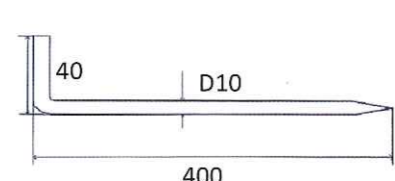

- *1 施工条件により、目串使用本数が変動することがあります。
- *2 パワーマルチ工法「NETIS(SK-000011-V)」の採用により目串本数は削減できます。

■L型目串

■デカピン(大頭釘)

■M型目串

■U型目串

■異形鉄筋アンカー

■サブアンカー

(寸法表示: mm)