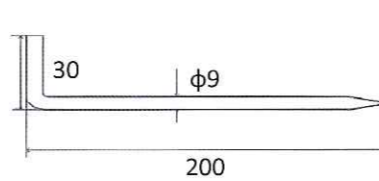

- *1 施工条件により、目串使用本数が変動することがあります。
- *2 パワーマルチ工法「NETIS(SK-000011-V)」の採用により目串本数は削減できます。

■L型目串

■デカピン(大頭釘)

■M型目串

■U型目串

■異形鉄筋アンカー

■サブアンカー

(寸法表示: mm)