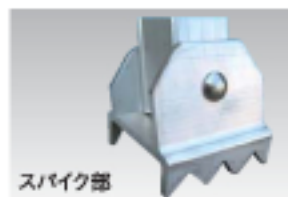

疲れにくい幅広ステップを採用

スパイク取替可能。
W65×D60×爪深16mm

コンパクト収納!

コンパクト箱入りで、お客様が軽乗用車でお持ち帰り出来ます。

※写真は、12尺種あ込み枠です。
車種によっては種あかないタイプもあります。

剪定のプロも愛用!

安定設計なので一般の方でも安心して作業できます。

商品名	A寸法 (mm)	B寸法 (mm)	自重 (kg)	JANコード	本体価格 (税抜)
4尺 (A-04)	360	800	5.0	4535601002741	20,600円
6尺 (A-06)	360	900	7.0	4535601002758	26,000円
8尺 (A-08)	360	1100	9.0	4535601002765	33,800円
10尺 (A-10)	360	1200	12.0	4535601002772	39,800円
12尺 (A-12)	360	1400	14.0	4535601002789	45,800円