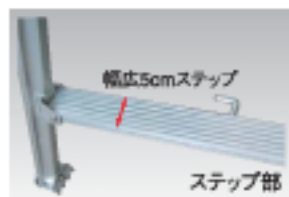

360

1100

梱包サイズ

4尺 940×380×180

6尺 1300×380×180

8尺 1600×380×180

10尺 1780×380×220

12尺 2180×380×220

疲れにくい幅広ステップを採用

スパイク取替可能。
W65×D60×爪深16mm

コンパクト収納!

コンパクト箱入りで、お客様が軽乗用車でお持ち帰り出来ます。

※写真は、12尺種あ込み枠です。
車種によっては種あかないタイプもあります。

剪定のプロも愛用!

安定設計なので一般の方でも安心して作業できます。

商品名	A寸法 (mm)	B寸法 (mm)	自重 (kg)	JANコード	本体価格 (税抜)
4尺 (A-04)	360	800	5.0	4535601002741	20,600円
6尺 (A-06)	360	900	7.0	4535601002758	26,000円
8尺 (A-08)	360	1100	9.0	4535601002765	33,800円
10尺 (A-10)	360	1200	12.0	4535601002772	39,800円
12尺 (A-12)	360	1400	14.0	4535601002789	45,800円